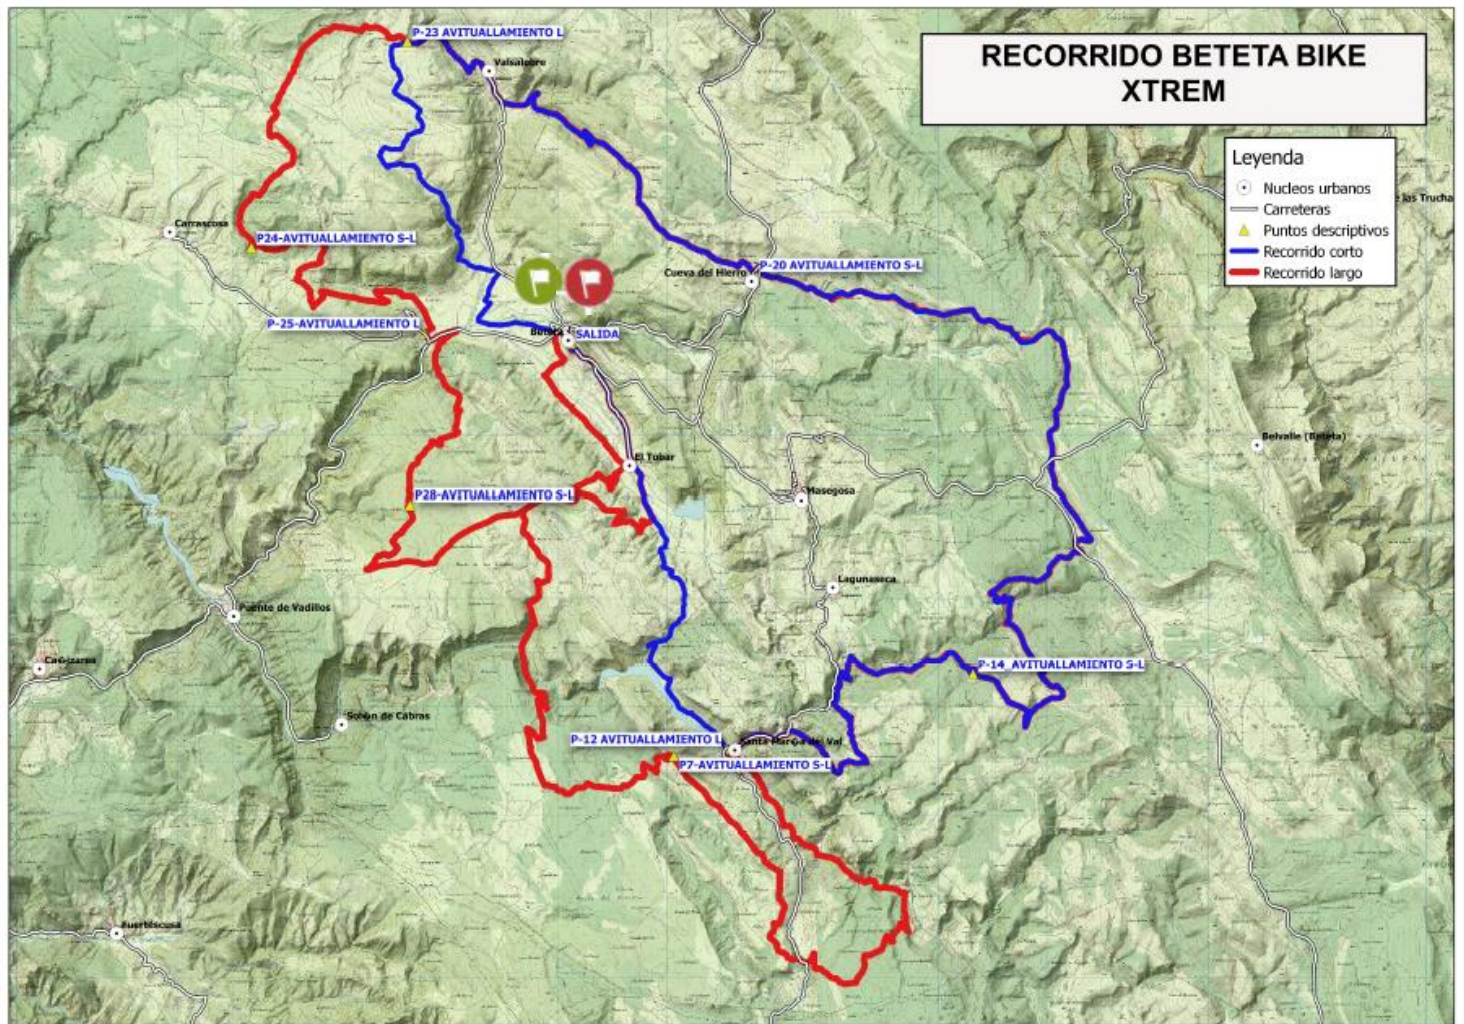

# BETETA BIKE XTREME

5ª Edición

8 JUNIO 2019

Salida   
 Llegada   
 Avituallamiento líquido   
 Avituallamiento sólido y líquido